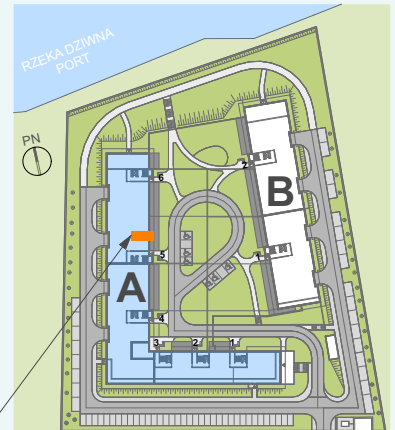

NR MIESZKANIA:

M39

 POWIERZCHNIA:
 NR KLATKI:
 KONDYGNACJA:

 25,50m²
 5
 PIĘTRO 3

BUDYNEK A

LOKALIZACJA MIESZKANIA W BUDYNKU

ADRES INWESTYCJI: DZIWNÓW, UL. SPADOCHRONIARZY POLSKICH