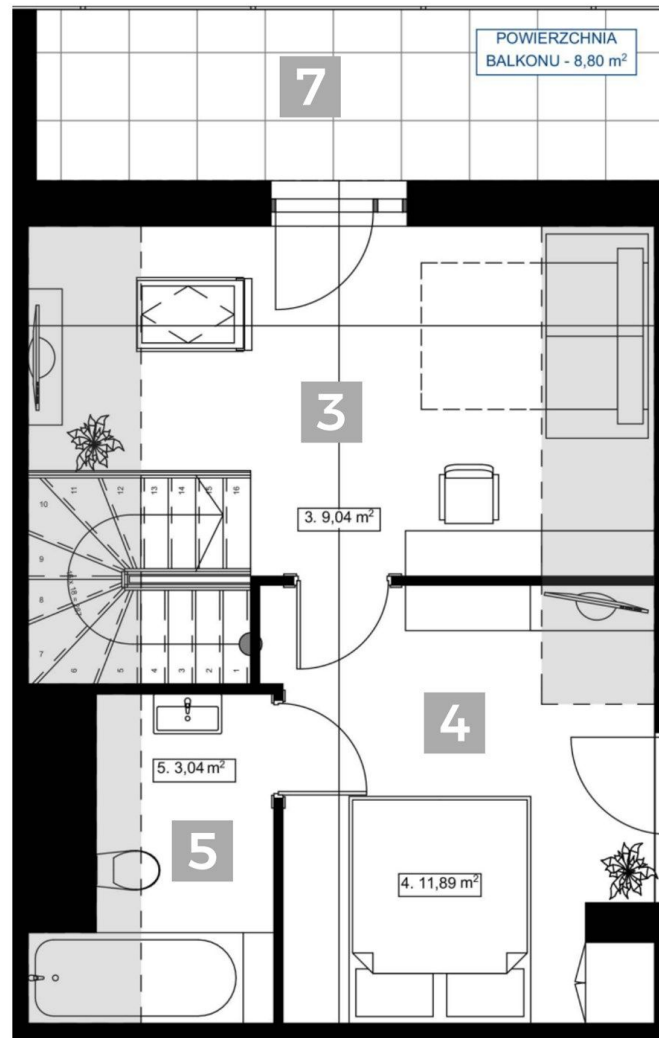

Piętro

Poddasze

A18

RZUT SEGMENTU

A18	58,28 m ²
1. Salon + aneks kuchenny	29,87 m ²
2. Łazienka	4,44 m ²
3. Hol	9,04 m ²
4. Sypialnia	11,89 m ²
5. Łazienka	3,04 m ²
6. Powierzchnia balkon 1	8,80 m ²
7. Powierzchnia balkon 2	8,80 m ²

A18

RZUT SEGMENTU

A18	58,28 m ²
1. Salon + aneks kuchenny	29,87 m ²
2. Łazienka	4,44m ²
3. Hol	9,04 m ²
4. Sypialnia	11,89 m ²
5. Łazienka	3,04 m ²
6. Powierzchnia balkon 1	8,80 m ²
7. Powierzchnia balkon 2	8,80 m ²