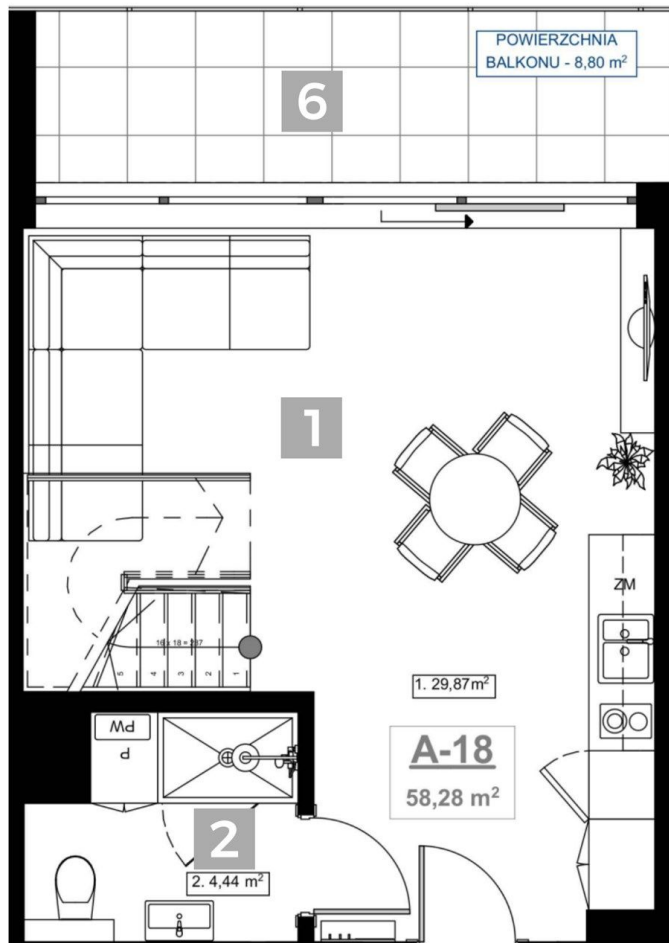

Piętro

Poddasze

A18

RZUT SEGMENTU

A18	58,28 m ²
1. Salon + aneks kuchenny	29,87 m ²
2. Łazienka	4,44 m ²
3. Hol	9,04 m ²
4. Sypialnia	11,89 m ²
5. Łazienka	3,04 m ²
6. Powierzchnia balkon 1	8,80 m ²
7. Powierzchnia balkon 2	8,80 m ²

A18

RZUT SEGMENTU

A18	58,28 m ²
1. Salon + aneks kuchenny	29,87 m ²
2. Łazienka	4,44m ²
3. Hol	9,04 m ²
4. Sypialnia	11,89 m ²
5. Łazienka	3,04 m ²
6. Powierzchnia balkon 1	8,80 m ²
7. Powierzchnia balkon 2	8,80 m ²