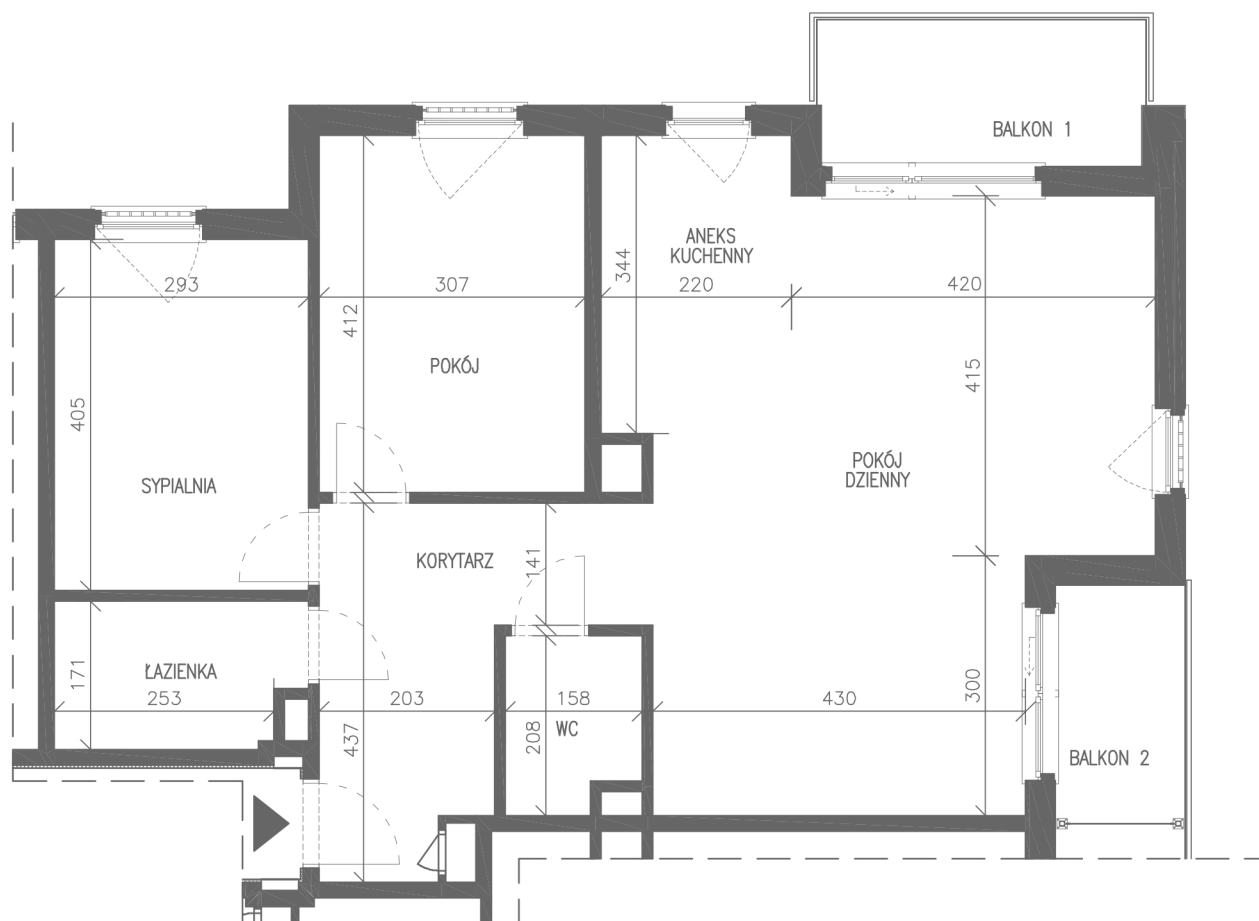

APARTAMENTY WARSZEWO

APARTAMENT 9 BUDYNEK 101

ZESTAWIENIE POWIERZCHNI:

1. KORYTARZ	10,75m ²
2. ŁAZIENKA	4,57m ²
3. SYPIALNIA	11,67m ²
4. POKÓJ	12,43m ²
5. POKÓJ DZIENNY	31,02m ²
6. ANEKS KUCHENNY	8,71m ²
7. WC	2,94m ²

RAZEM:	82,09m²
BALKON 1:	6,35m ²
BALKON 2:	4,12m ²

WYSOKOŚĆ MIESZKANIA: H=2,63m

LOKALIZACJA MIESZKANIA W BUDYNKU:

I PIĘTRO (+2)

MARINA DEVELOPER

Przystań na dobre.

tel. +48 609 11 30 55, +48 609 11 22 88
www.marina-developer.pl